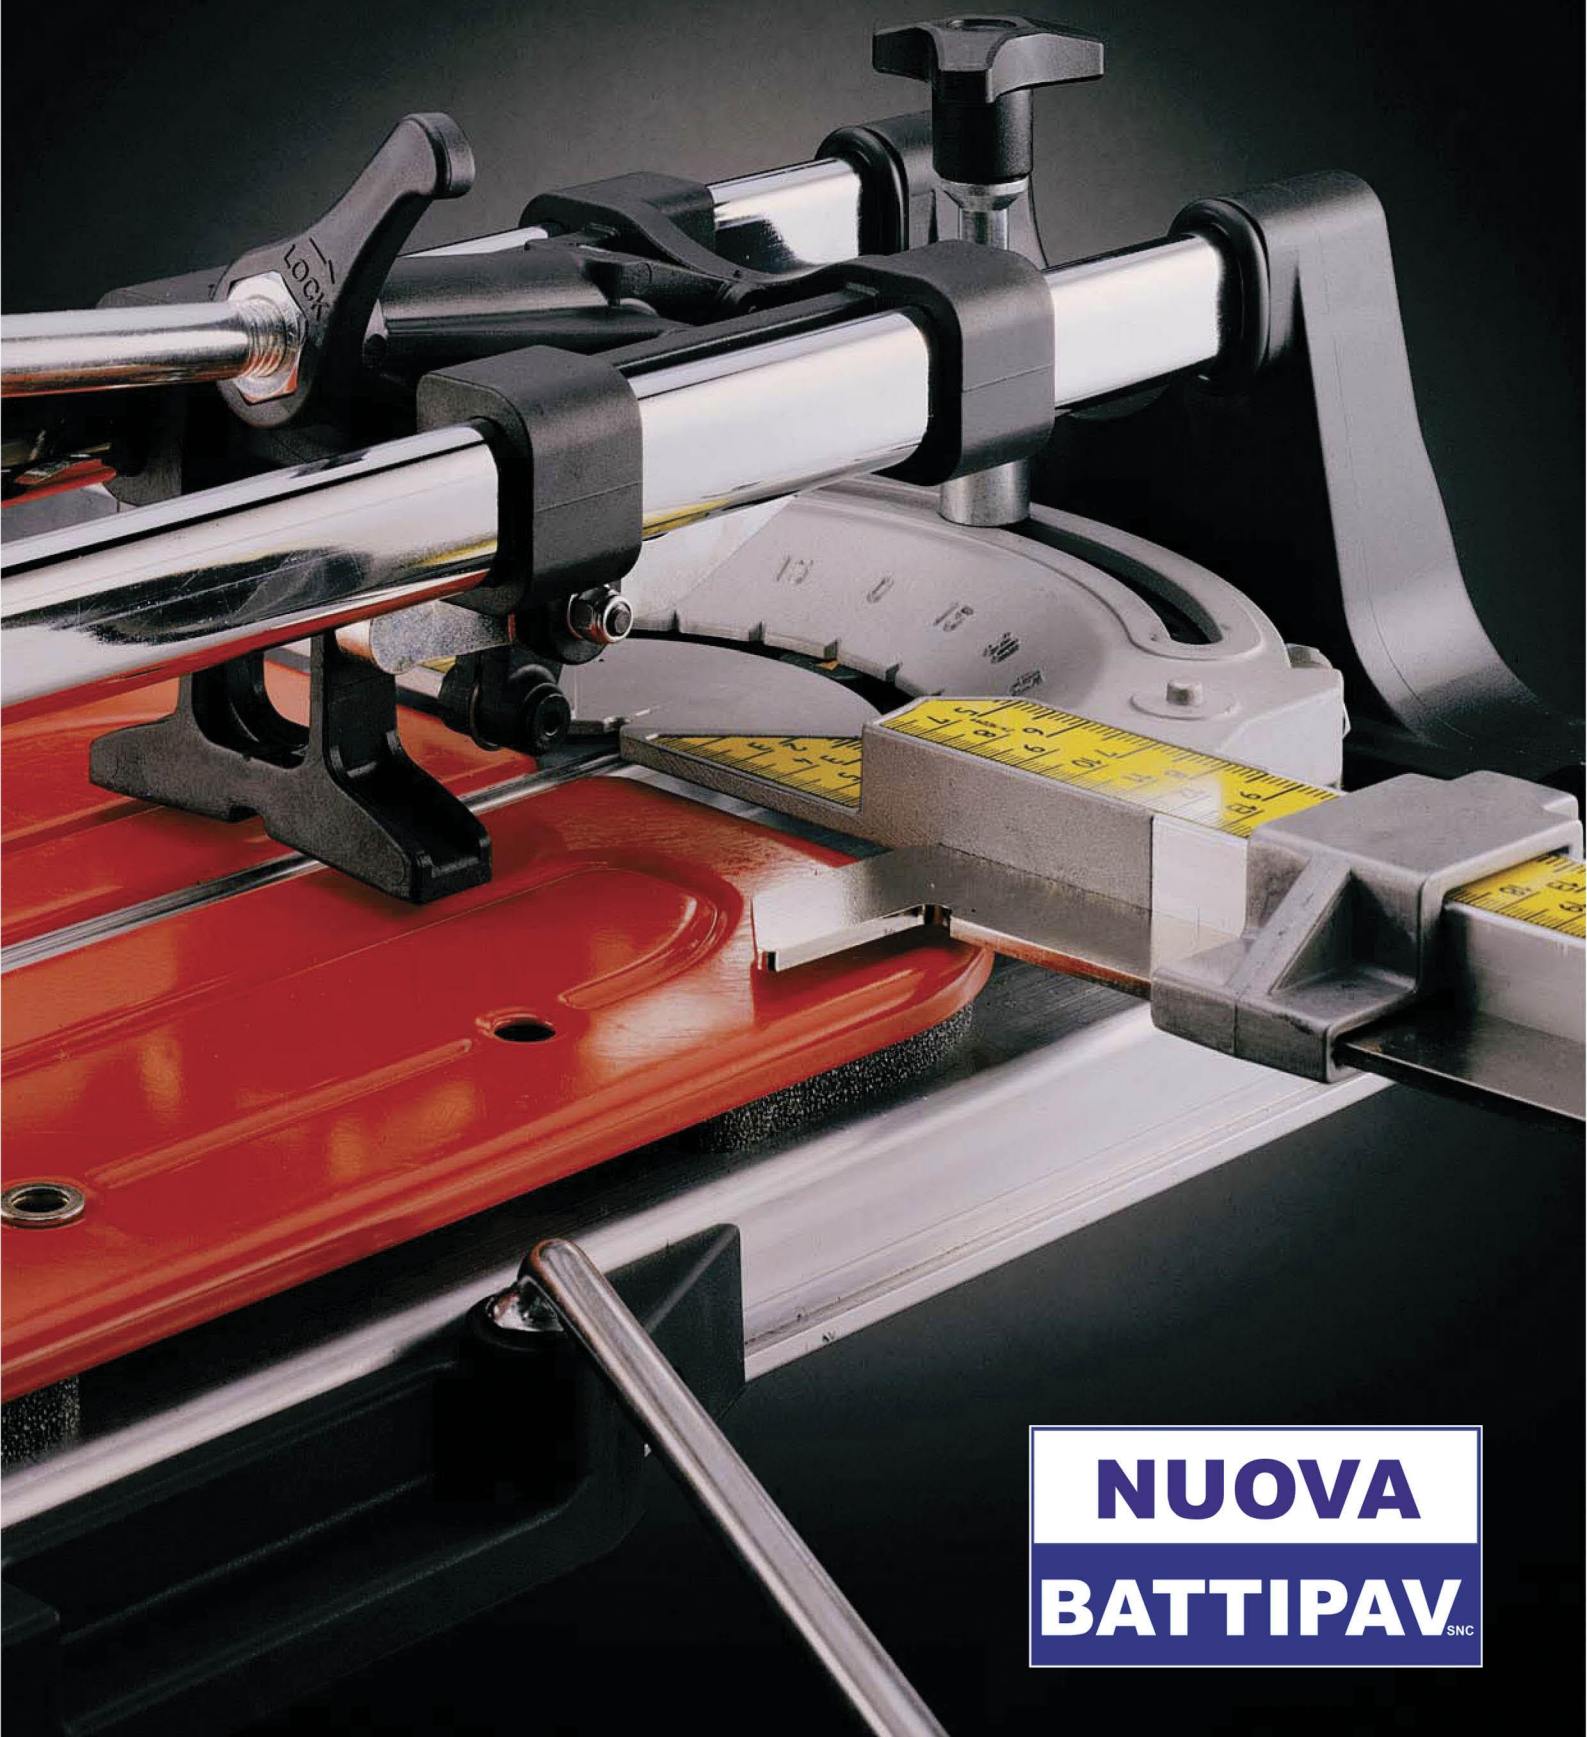

PROFESIONALNI ALATI ZA KERAMIKU

NUOVA
BATTIPAV^{SNC}

PRIME 100/120S/150

Model	Prime 150	Prime 120S	Prime 100
Cijena			

Detalji Details	 mm	 mm	 90° / 45°	 mm	 WATT	 cm	 cm
26612/100	1000	700x700	110 / 80	350 / int. 25,4	2200	80x195x100	80x195x226
26610/50	1500	1000x1000	110 / 80	350 / int. 25,4	2200	80x225x100	80x225x226
26611/120S	1200	840x840	110 / 80	350 / int. 25,4	2200	80x195x100	80x195x226