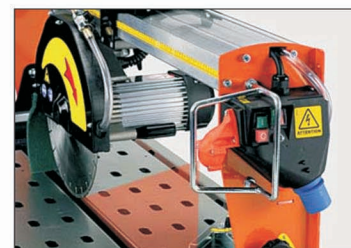

Detalji Details	 mm	 mm	 90° / 45°	 mm	 WATT	 cm	 cm
26612/100	1000	700x700	110 / 80	350 / int. 25,4	2200	80x195x100	80x195x226
26610/50	1500	1000x1000	110 / 80	350 / int. 25,4	2200	80x225x100	80x225x226
26611/120S	1200	840x840	110 / 80	350 / int. 25,4	2200	80x195x100	80x195x226